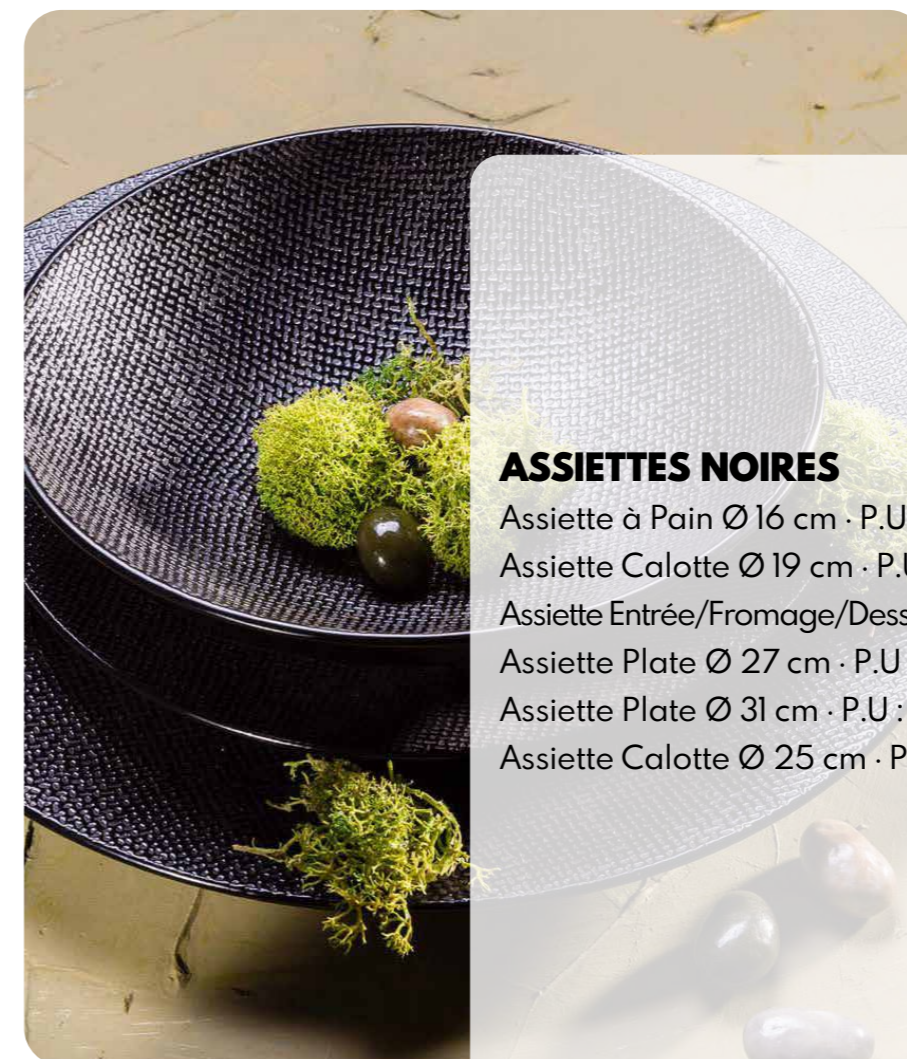

SUR COMMANDE

Assiette à Pain Ø 16 cm · P.U : **0,20€**

Assiette Calotte Ø 19 cm · P.U : **0,30€**

ASSIETTES NOIRES

Assiette à Pain Ø 16 cm · P.U : **0,20€**

Assiette Calotte Ø 19 cm · P.U : **0,30€**

Assiette Entrée/Fromage/Dessert Ø 20,5 cm · P.U : **0,28€**

Assiette Plate Ø 27 cm · P.U : **0,32€**

Assiette Plate Ø 31 cm · P.U : **0,50€**

Assiette Calotte Ø 25 cm · P.U : **0,50€**

TARIFS TTC