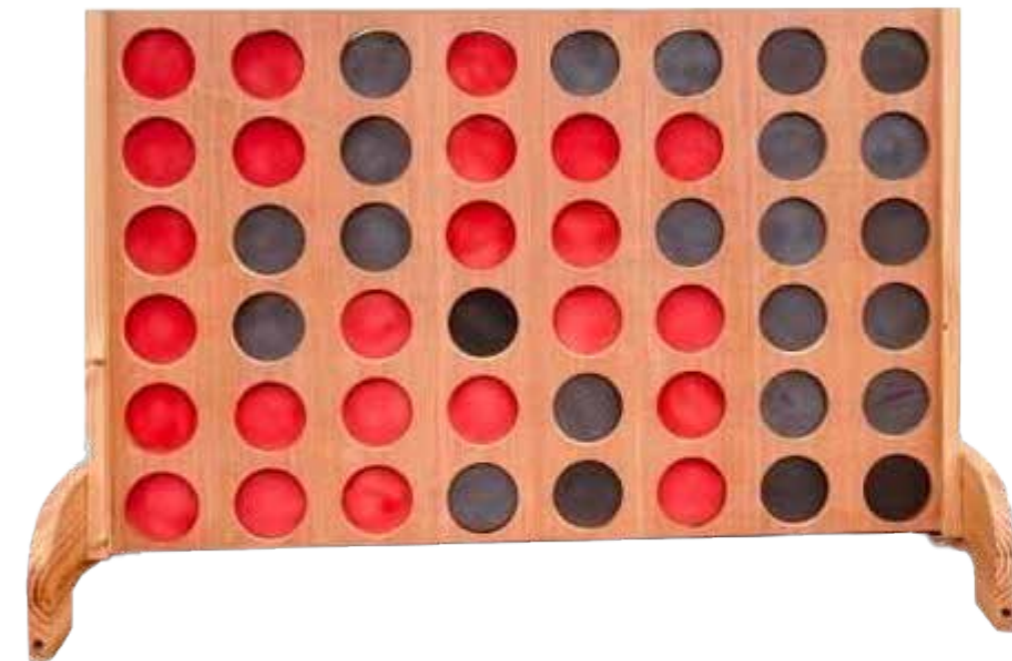

Jeu d'équilibre - Bomboléo
P.U : 20€

Weykick Football 4 joueurs
P.U : 20€

Planche à Rebond
P.U : 20€

Aérobille
P.U : 22€

Planche à trous
P.U : 28€

Puissance 4 géant
P.U : 29€

TARIFS TTC

TARIFS TTC