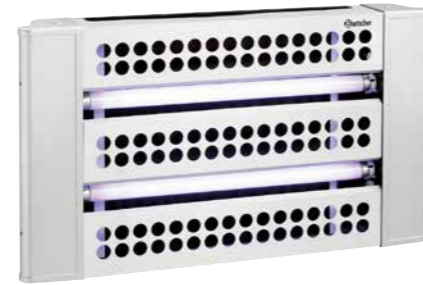

Poteau de balisage à sangle 1,80 m
P.U : 14€

CHAUFFAGE

Parasol chauffant PRO extérieur
à Gaz (non fourni) / Mange Debout
P.U : 55€

TARIFS TTC

BARNUMS

Canon à Chaleur Soufflant
800m³/heure - 35 000W
P.U : **25€**