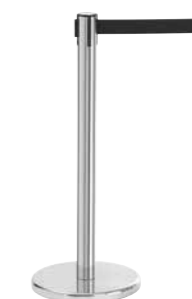

BackDrop - Diamant Or en Métal DIANIA
P.U : 35€

POTEAUX DE BALISAGE

Corde Lisse en Velour 1,50 m
Rouge ou Blanche · P.U : 4€

Corde Torsadée 1,50 m
Rouge ou Blanche · P.U : 5€

Poteau H 1 m
Doré ou Argenté · P.U : 8€