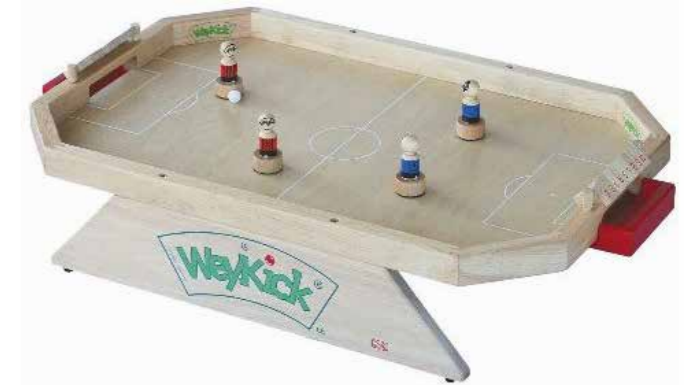

Blason Cible
P.U : 15€

Cornhole
P.U : 18€

Jeu de puce
P.U : 18€

Billard Hollandais
Artisanal · P.U : 18€
Géant · P.U : 25€

Palet Anglais
P.U : 18€

Table à Glisser / Hockey
P.U : 20€

Jeu de la Grenouille
P.U : 28€

Jeu d'équilibre - Bomboléo
P.U : 20€

Weykick Football 4 joueurs
P.U : 20€

Planche à Rebond
P.U : 20€

Aérobille
P.U : 22€

Planche à trous
P.U : 28€

Puissance 4 géant
P.U : 29€

TARIFS TTC

TARIFS TTC