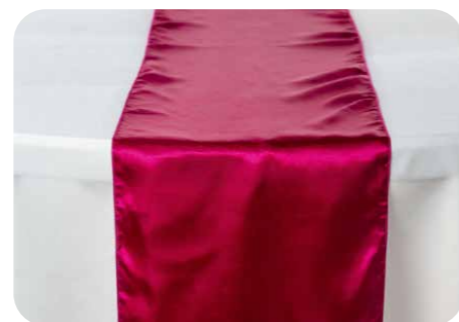

Fuchsia Satin