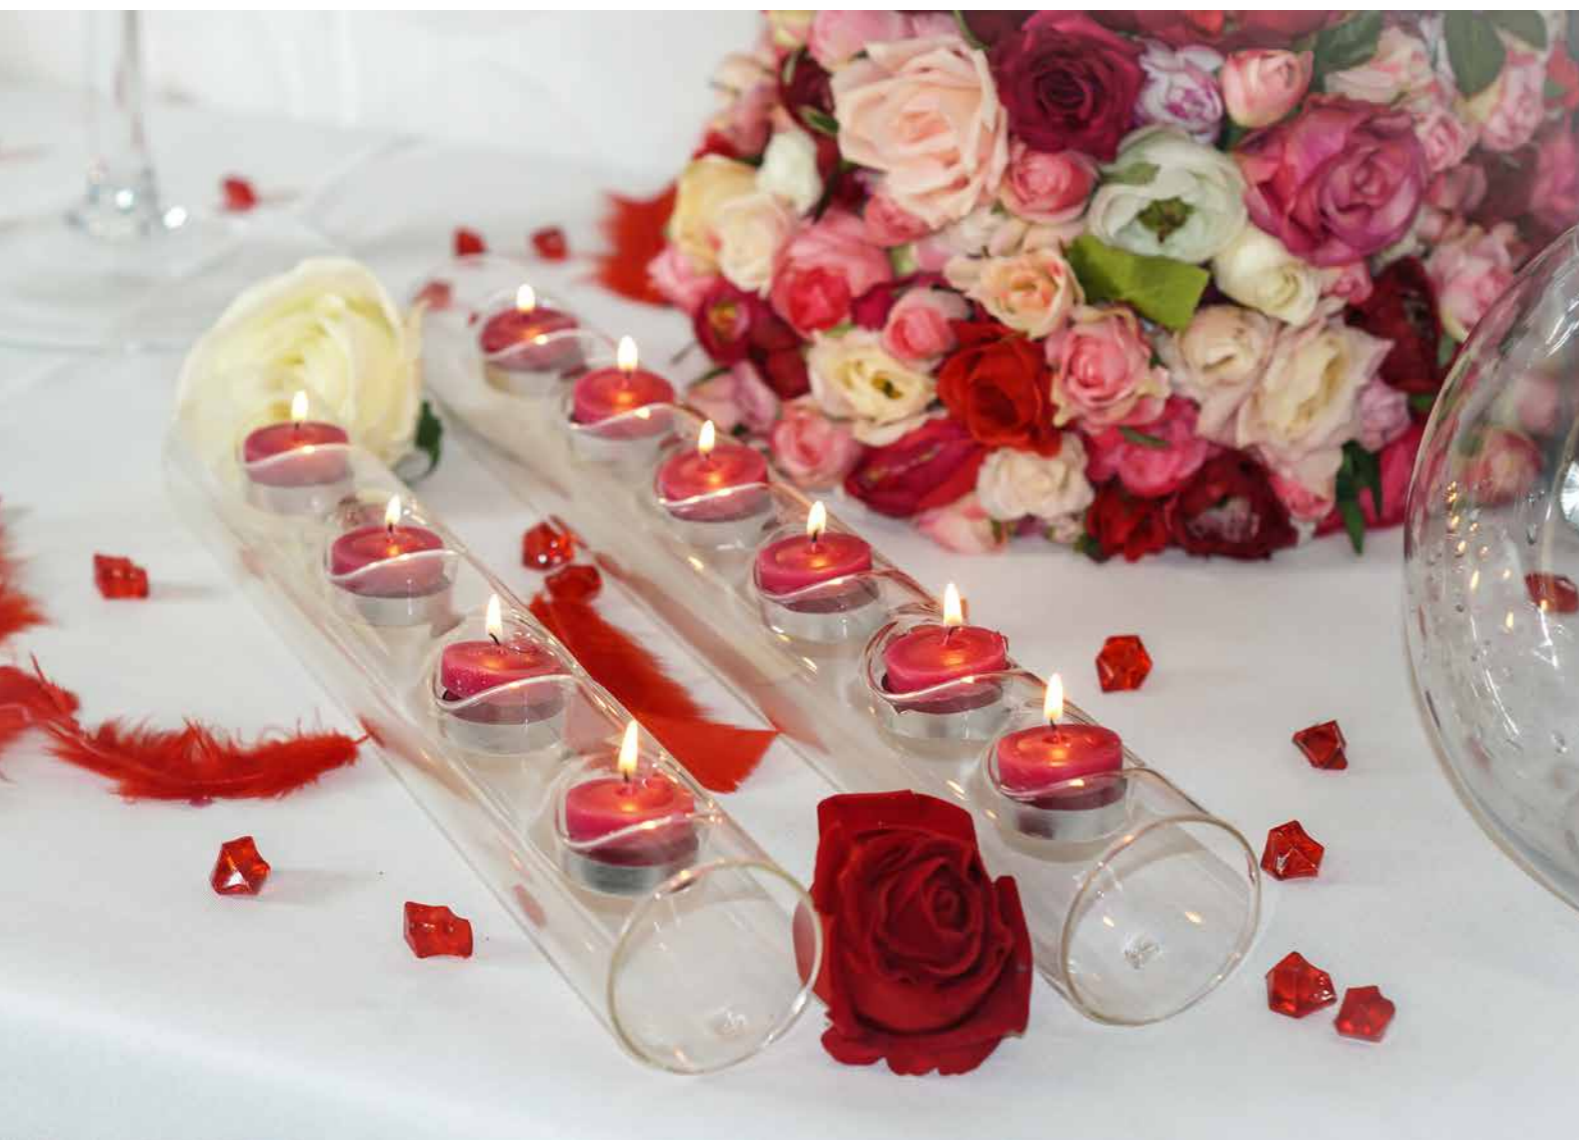

BOUGEOIRS

Candlelight 4
40 x 6,5 x H 6,5 cm
P.U : **2€**