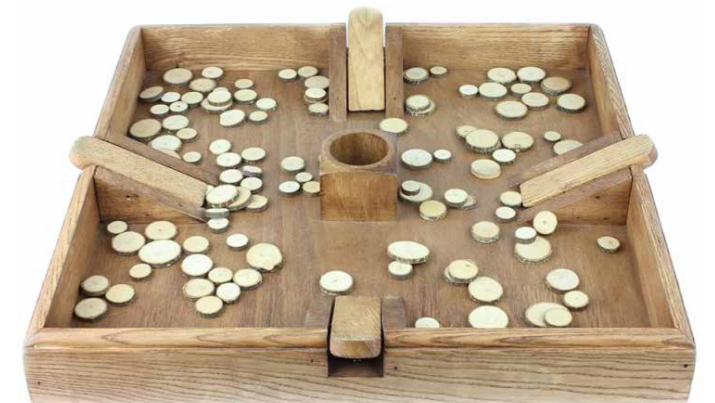

Table Basse Multifonction
Jeux PONG de ATARI
P.U : 500€

Flipper - thème au choix
P.U : 270€

JEUX EN BOIS

Fermez la boîte
1 joueur · P.U : 4€
2 joueurs · P.U : 6€

Tossit - mix pétanque/fléchette
P.U : 6€

Crokinole
P.U : 14€

Blason Cible
P.U : 15€

Cornhole
P.U : 18€

Jeu de puce
P.U : 18€

Billard Hollandais
Artisanal · P.U : 18€
Géant · P.U : 25€

Palet Anglais
P.U : 18€

Table à Glisser / Hockey
P.U : 20€

Jeu de la Grenouille
P.U : 28€