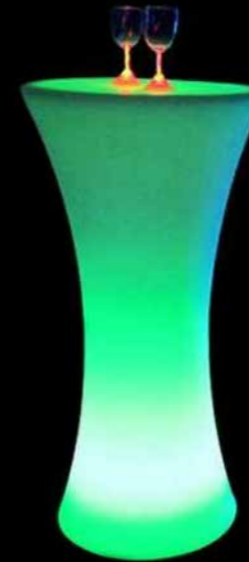

Mange-debout LED
Ø 60 cm H102 cm
P.U : 42€