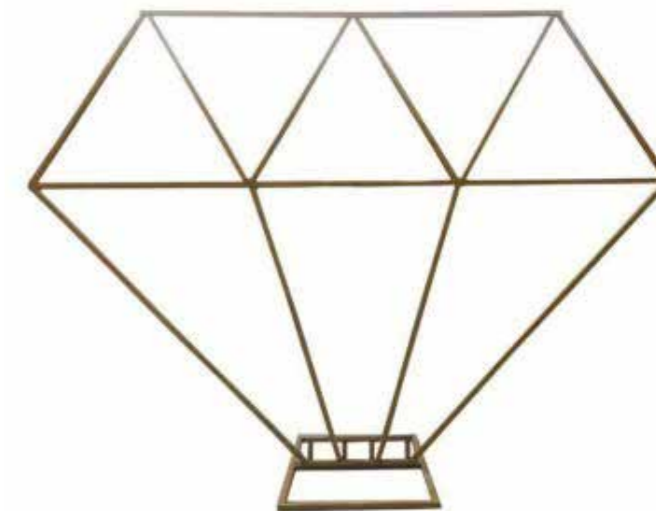

BackDrop - Diamant Or en Métal DIANIA
P.U : 35€