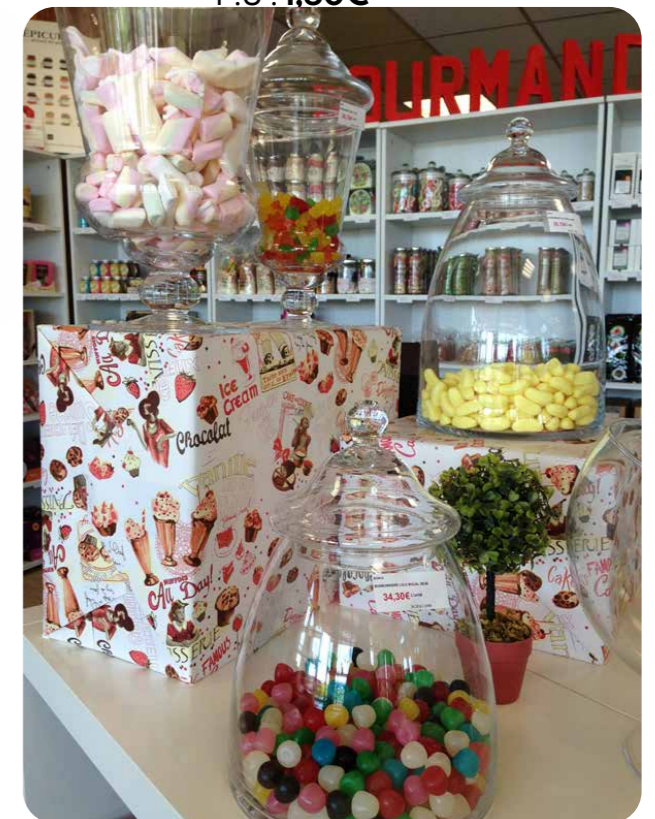

Plantes géantes
Structures végétales
Arbres lumineux...

COCKTAILS ET VIN D'HONNEURS

Seau à Champagne
Inox 1 bouteille
P.U : **1,50€**

Seau à Glaçons
Inox
P.U : **1,50€**

Vasque à
Champagne Aluminium
P.U : **6€**

Vasque à
Champagne Inox Luxe
P.U : **9€**

Coupe à Cocktail 10L
+ louche
P.U : **8€**

Tonneau à Vin pour
cubit/bib jusqu'à 10 L
P.U : **15€**

Assortiment de 5 bonbonnières
P.U : **35€**

TARIFS TTC

PRÉSENTATION