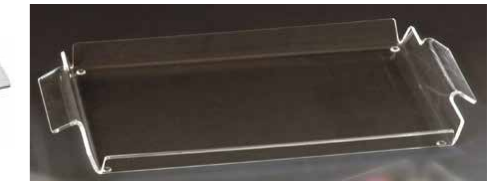

Rond Ø 40,5 cm · P.U : **1,20€**

Rond Ø 45 cm · P.U : **1,50€**

Plateau Fruit de Mer Inox

Rond Ø 36 cm · P.U : **0,90€**

Rond Ø 45 cm · P.U : **1,20€**

Support Plateau
P.U : **0,50€**

Plateau Association
PLATEX Gris/Argent
« Self »
P.U : **0,60€**

Plateau à Anses Inox
avec 2 napperons Offerts
44x33 cm
P.U : **1,80€**

Plateau Plexiglas
37x23 cm
P.U : **4,20€**

Assiette Plate ou Plateau en Porcelaine

35 cm · P.U : **2,50€**

45 cm · P.U : **3€**

TARIFS TTC