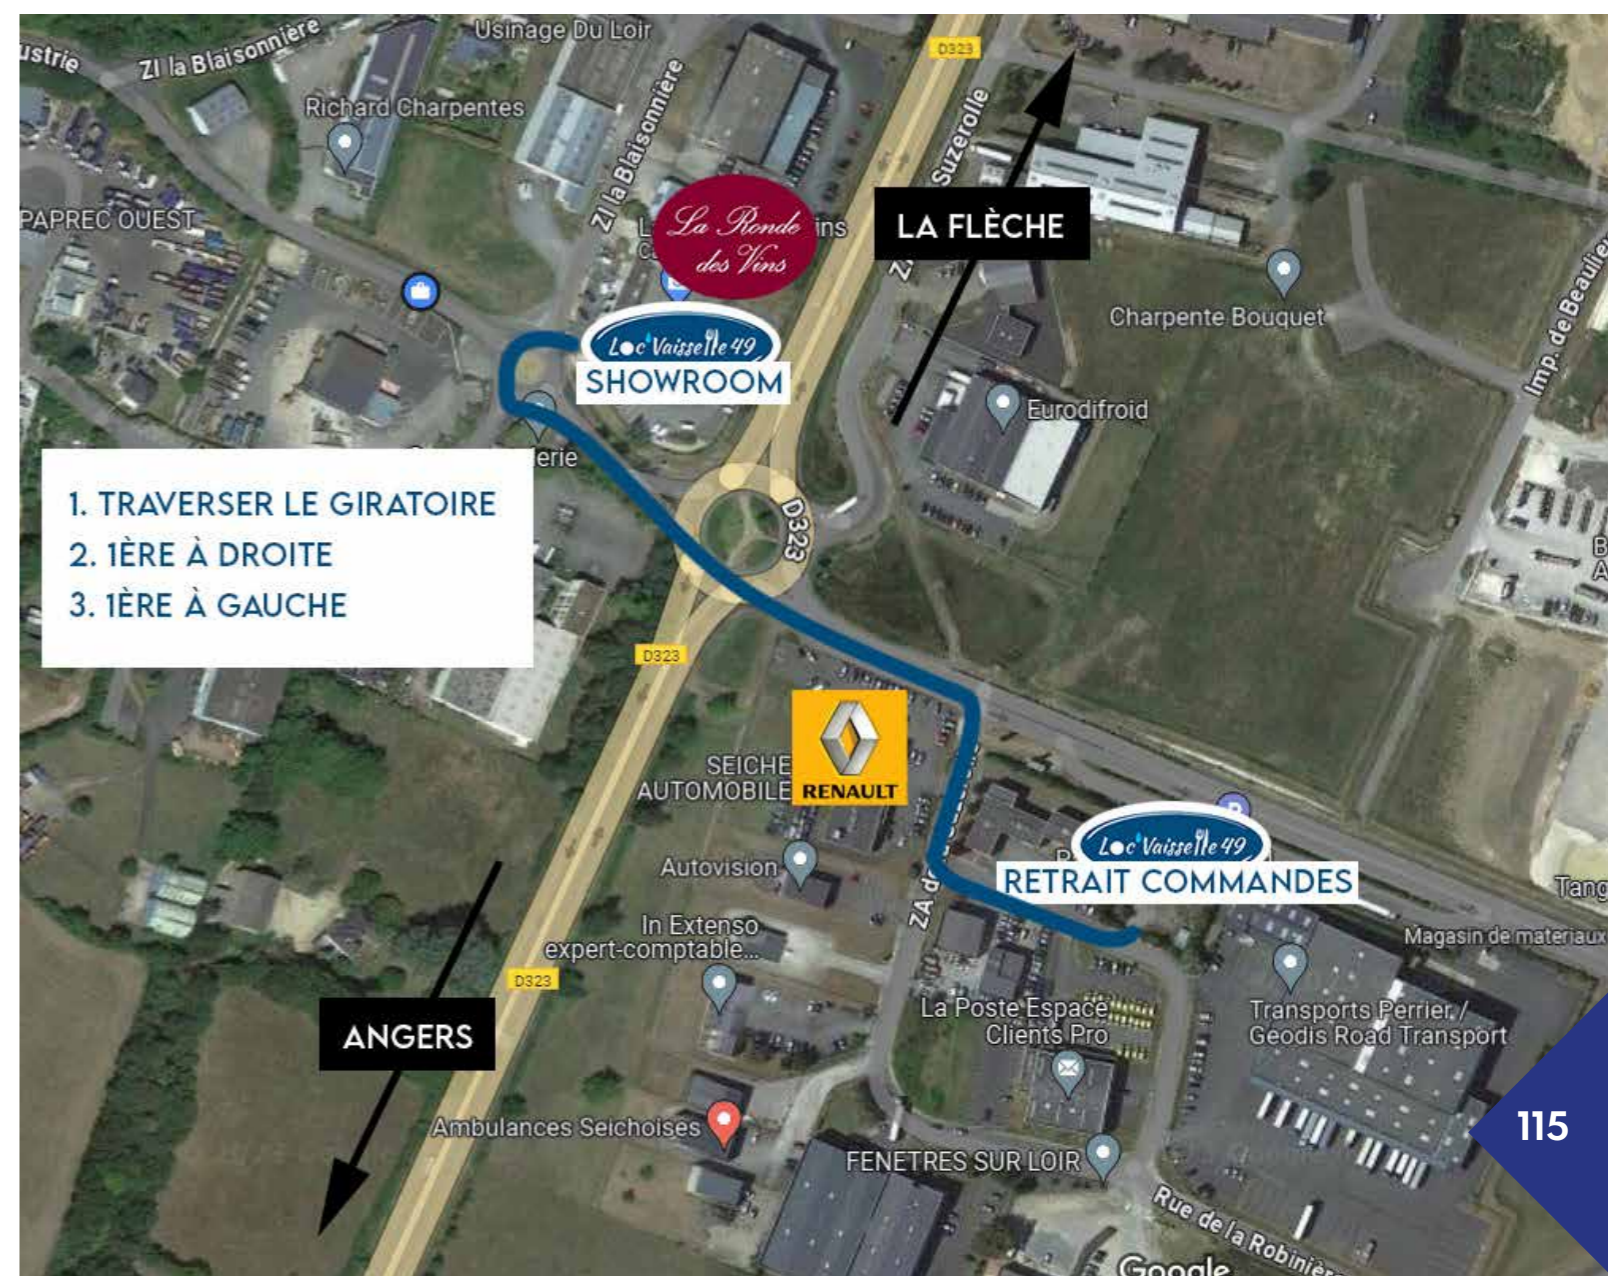

3. Sélectionnez votre date d'événement

Les dates de retrait et retour sont calculées automatiquement, vous pouvez les personnaliser si vous souhaitez louer le matériel plus longtemps. Possibilité de choisir votre créneau horaire en cas de livraison ou reprise.

4. Complétez vos coordonnées

Vos coordonnées ne sont utilisées que dans le cadre de la facturation et du bon déroulement de votre commande. Nous respectons votre vie privée et n'envoyons pas d'e-mail marketing.

➤ Réservation du matériel

Le matériel est bloqué dès réception des arrhes et après vérification de notre équipe du stock disponible.

5. Règlement des arrhes de 50% du montant

En ligne par carte bancaire à la suite d'un devis.

A distance par virement bancaire.

Au showroom : chèque, espèces ou carte bancaire.

6. Bon de réservation

Dès réception des arrhes, nous vous adressons le bon de réservation correspondant à votre commande qui confirme la bonne réservation du matériel pour votre événement.

RETIRER SA COMMANDE

➤ Retrait à notre dépôt

Le retrait et retour de votre commande se fait à notre entrepôt ZA la Suzerolle à Seiches-sur-le-Loir (49140).

Pour retirer votre commande, un chèque de caution ou une empreinte bancaire à hauteur du dépôt de garantie vous sera demandé pour pouvoir vous remettre votre commande.

La somme n'est pas encaissée, la caution vous est restituée au retour du matériel et après le règlement du reste à payé.